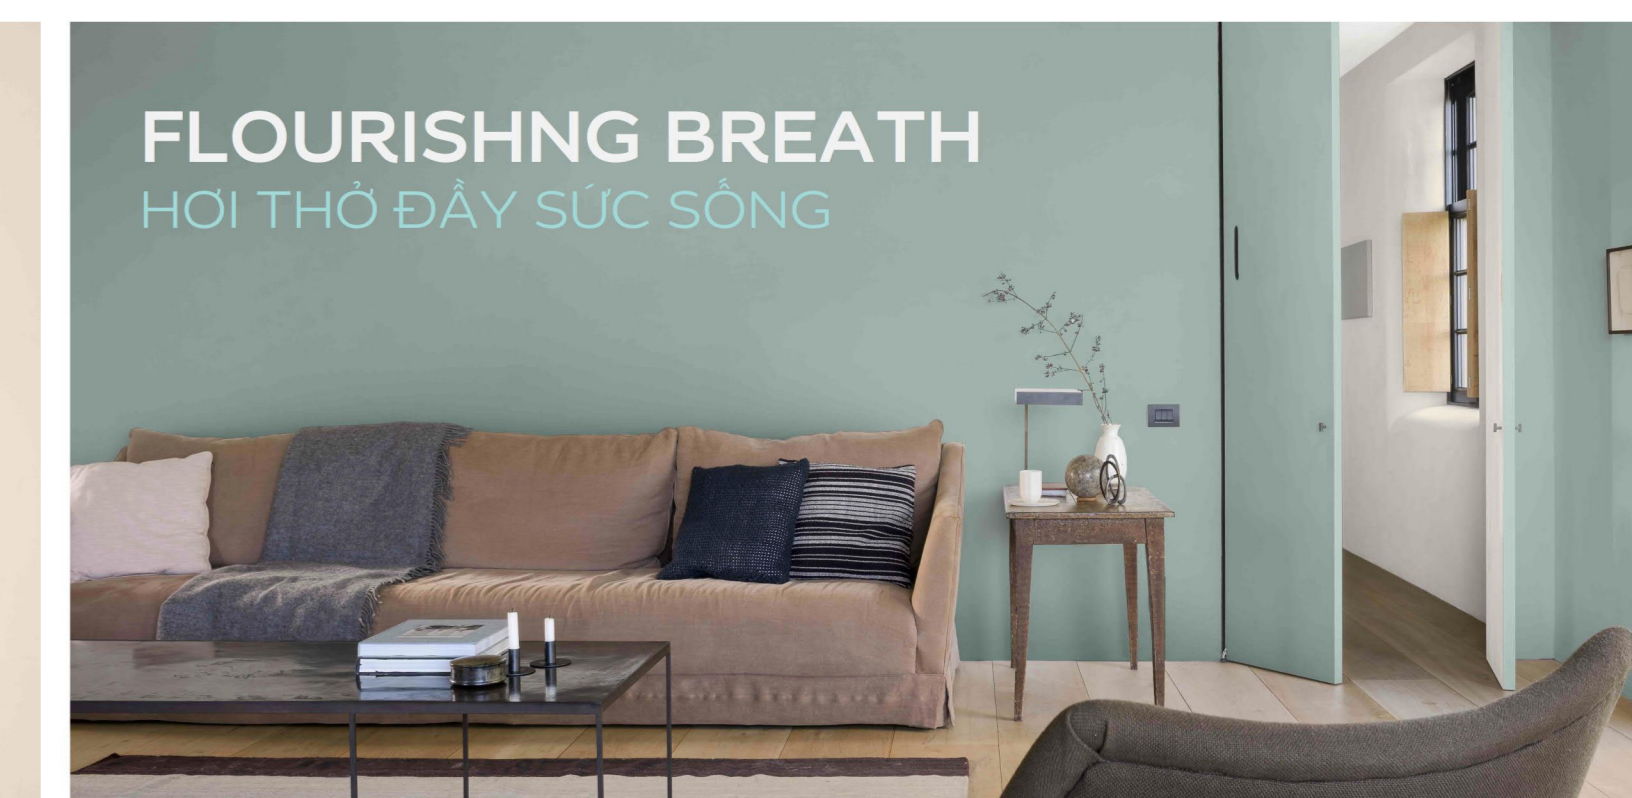

CALMING BREEZE LÀN GIÓ DỊU ÈM					THRIVING WIND NGỌN GIÓ MẠNH MỀ					FLOURISHING BREATH HƠI THỞ ĐẦY SỨC SỐNG				
Smokey Hint 81YR 85/004	Minimalist White 40YY 83/021	Cotton Breeze 56YY 87/037	Mellow Snow 77YY 86/032	Silk Moon 30BB 83/001	Fresh Air 90BB 83/020	Lavender Lullaby 70RB 83/026	Prairie Light 90RR 83/013	Spanish White 00YY 83/034	Tusk Tusk 30YY 79/070	Eggshell Sheen 91YY 88/072	Eggshell Touch 21GY 88/066	Silky Ice 36GG 87/038	Atmosphere 10BB 83/006	Crystal Glimmer 70BB 83/020
Spacious Feeling 08YR 70/012	White Wallwash 01YY 86/034	Stowe White 45YY 83/062	Eternal Snowdrop 89YY 80/039	Whale Sensation 50BG 74/020	Heather Hint 23RB 76/036	Delight 50RR 83/029	Blush 80YR 75/057	Eternal Beige 10YY 75/084	Mustard Sky 35YY 76/110	Springwater 10GY 83/100	Chinese Whisper 80GY 85/051	Water Sensation 28GG 82/048	Ski Adventure 02BB 81/030	Evening Light 50BB 72/045
Exotic Grey 70RR 73/025	Autumnal Equinox 10YY 73/042	Cloud Sand 45YY 73/081	Mushroom Morning 65YY 71/071	Light Charcoal 88BG 62/005	Energetic Orchid 76RB 67/048	Fragile Pink 50RR 74/048	Custard Bakery 21YR 67/074	Mauve Fantasy 03YY 66/105	Cultured Pearl 45YY 83/156	Meadow Mist 10GY 83/150	Willow Branch 70GY 73/074	Exciting Summer 12BG 79/065	Skier's Trail 90BG 72/100	Crisp Mauve 47BB 74/091
Executive 70RR 64/034	Renoir Bisque 00YY 65/060	European White 30YY 67/084	River Revolution 54YY 63/072	Massive Elephant 79GY 59/017	Purple Clouds 30RB 68/084	Nouvelle Pink 50RR 65/065	Soft Sherbert 09YR 61/117	Tahoe Stone 00YY 62/144	Toffee Nougat 36YY 70/208	Juicy Pear 94YY 67/164	Musk Scene 77GY 68/066	Summer Showers 10BG 72/092	Geoffrey's Room 11BB 64/135	Evening Flower 44BB 54/129
Taupe Pink 10YR 50/101	Dapper Tan 10YY 55/163	Desert Castle 20YY 53/124	Bellcourt Castle 45YY 53/151	Silver Sensation 80GY 50/031	Vintage Violet 42RB 63/137	Ballerina Slipper 10RR 56/121	Mulberry Patch 70RR 43/104	Park Loop 00YY 48/171	Muted Mustard 28YY 62/321	Mountain Hike 96YY 53/200	Beryl Green 10GG 51/125	Caribbean Medley 14BG 67/174	Tranquil Blue 04BB 57/189	Purple Clash 50BB 45/185

• Mã màu trắng 75060

• Tất cả đều là màu pha tại các trung tâm pha màu Dulux

• Hình dáng, kích thước và ánh sáng của bề mặt có thể ảnh hưởng đến sự thể hiện của màu sắc. Vui lòng tham khảo cây màu Dulux để có màu sắc chính xác.

KHÔNG KHÍ TRONG LÀNH KHÔNG CHỈ ĐỂ CẢM NHẬN MÀ CÒN ĐỂ NGẮM NHÌN

Cuộc sống trọn vẹn hơn khi các giác quan được giao thoa với nhau. Hãy để tổ ấm không chỉ trong lành mà còn rực rỡ những sắc màu. Sự phối hợp hài hòa của các bảng màu **CALMING BREEZE, THRIVING WIND & FLOURISH BREATH** sẽ mang đến cho không gian sống một cảm giác thật tự nhiên và trong lành.

BỘ SƯ TẬP MÀU SẮC

CALMING BREEZE

LÀN GIÓ DỊU ÈM

Tông màu trung tính mang đến cảm giác tĩnh lặng và an yên, duy trì vẻ đẹp nhẹ nhàng và sang trọng cho căn phòng.

THRIVING WIND

NGỌN GIÓ MẠNH MỀ

Tông màu nóng ấm sẽ phủ lên không gian nội thất sự ấm áp, mang đến trạng thái cân bằng và cảm giác dễ chịu, thoải mái, thư giãn.

FLOURISHING BREATH

HƠI THỞ ĐẦY SỨC SỐNG